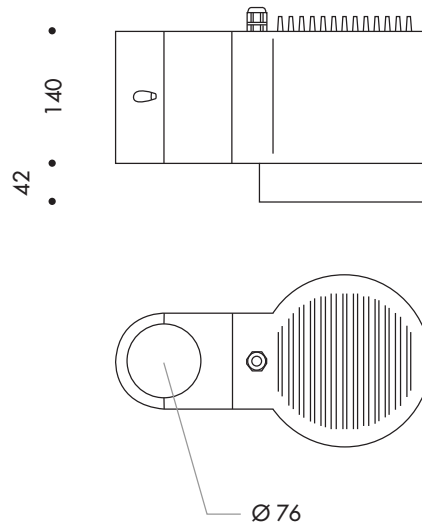

TURN SPOT

Design: Friis & Moltke Arkitekter

TURN

Turn är en ny utomhusspotlight i en enkel cylindrisk form ritad av danska Friis & Moltke Arkitekter. Armaturen är flexibel och kan justeras i alla riktningar. Tre spridningsvinklar, 12, 19 eller 38 grader. Tillverkad i gjuten aluminium, lackeras som standard i färgerna grafitgrå, silvergrå eller i cortenlack.

TEKNISK INFO: Turn Spot

| | |
|-----------------|---|
| Design | Friis & Moltke Arkitekter |
| Material | Gjuten aluminium |
| Ytbehandling | Pulverlackerade: Svart (Akzo Nobel SN351F) Grafitgrå (Akzo Nobel YW355F) Silvergrå (Akzo Nobel Y2370I) Cortenlack (Akzo Nobel YX355F) |
| Ljuskälla | LED Bridgelux V18, CRI 80, max 35W CLO |
| Driver | Xitanium Full Xi FP 40W, programmerbar 8-100% |
| Montering | På stolpe Ø76 mm eller med adapter på Ø60 mm |
| Anslutning | I stolpe, inkl. 8.5m ledning (2x1 kvmm) |
| Isolationsklass | Klass II |
| Kapslingsklass | IP 66 |
| Vandalklass | IK08 |
| Certifiering | CE |

Tillbehör

Adapter för stolpe Ø60 mm 71-1714-1

Konisk stolpe med cylindrisk överdel Ø 76 mm

(Varmförzinkad, 76 mm toppdiameter, för betongfundament)

| | |
|------------|-----------|
| Svart | |
| 4000 mm | 70-836640 |
| 5500 mm | 70-836655 |
| 7000 mm | 70-836670 |
| Grafitgrå | |
| 4000 mm | 70-83440 |
| 5500 mm | 70-83455 |
| 7000 mm | 70-83470 |
| Silvergrå | |
| 4000 mm | 70-83940 |
| 5500 mm | 70-83955 |
| 7000 mm | 70-83970 |
| Cortenlack | |
| 4000 mm | 70-831740 |
| 5500 mm | 70-831755 |
| 7000 mm | 70-831770 |